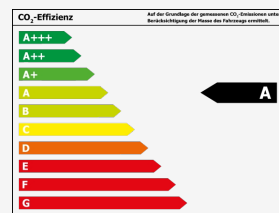

*Weitere Informationen zum offiziellen Kraftstoffverbrauch und den offiziellen spezifischen CO₂-Emissionen neuer Personenkraftwagen können dem 'Leitfaden über den Kraftstoffverbrauch, die CO₂-Emissionen und den Stromverbrauch neuer Personenkraftwagen' entnommen werden, der an allen Verkaufsstellen und bei Deutsche Automobil Treuhand GmbH unter www.dat.de unentgeltlich erhältlich ist.