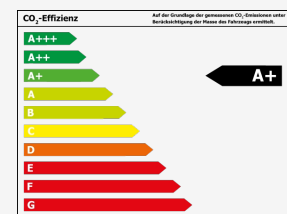

Telefon: 06281 52850

E-Mail: christina.mueller@bmw-mueller.com

Zustand:	Neufahrzeug
Erstzulassung:	-/-
Karosserie:	Kleinwagen
Leistung:	135 kW (184 PS)
Kraftstoff:	Elektro
Getriebe:	Automatik
Kilometerstand:	0 km
Außenfarbe:	Capparisweiß mit Akzent BMW i Blau
Polsterung:	Stoff
Türen:	4/5
Sitzplätze:	
Nächste HU/AU:	
Vorbesitzer:	0

Umwelt & Normen

Verbrauch

CO ₂ -Emission*:	0 g/km
Umweltplakette:	Grün
Schadstoffklasse:	unbekannt

Stromverbrauch

Kombiniert*:	14,0 kWh/100km
--------------	----------------

Effizienzklasse*:

*Weitere Informationen zum offiziellen Kraftstoffverbrauch und den offiziellen spezifischen CO₂-Emissionen neuer Personenkraftwagen können dem 'Leitfaden über den Kraftstoffverbrauch, die CO₂-Emissionen und den Stromverbrauch neuer Personenkraftwagen' entnommen werden, der an allen Verkaufsstellen und bei Deutsche Automobil Treuhand GmbH unter www.dat.de unentgeltlich erhältlich ist.