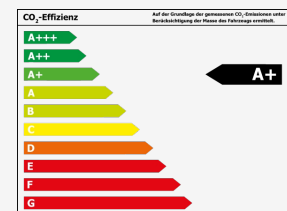

Telefon: 06062 94300

E-Mail: christina.mueller@bmw-mueller.com

Zustand:	Gebrauchtfahrzeug
Erstzulassung:	November 2020
Karosserie:	Kombi
Leistung:	110 kW (150 PS)
Kraftstoff:	Diesel
Getriebe:	Automatik
Kilometerstand:	15.900 km
Außenfarbe:	Portimao Blau
Polsterung:	Alcantara
Türen:	4/5
Sitzplätze:	5
Nächste HU/AU:	Januar 2023
Vorbesitzer:	0

Umwelt & Normen

Verbrauch

Innerorts*:	4,5 l/100km
Außerorts*:	3,7 l/100km
Kombiniert*:	4,0 l/100km
CO₂-Emission*:	105 g/km
Umweltplakette:	keine Plakette
Schadstoffklasse:	unbekannt

Effizienzklasse*:

*Weitere Informationen zum offiziellen Kraftstoffverbrauch und den offiziellen spezifischen CO₂-Emissionen neuer Personenkraftwagen können dem 'Leitfaden über den Kraftstoffverbrauch, die CO₂-Emissionen und den Stromverbrauch neuer Personenkraftwagen' entnommen werden, der an allen Verkaufsstellen und bei Deutsche Automobil Treuhand GmbH unter www.dat.de unentgeltlich erhältlich ist.